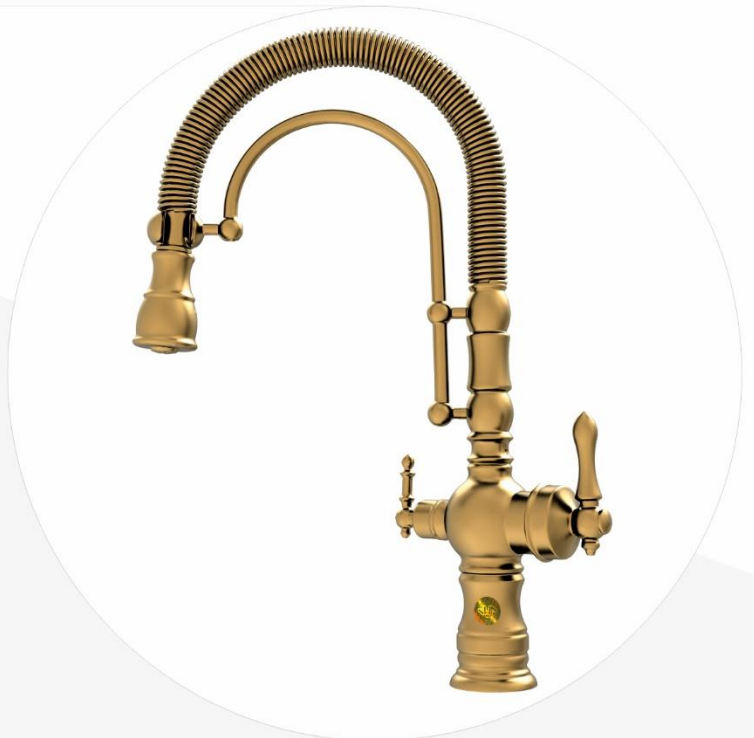

دو منظوره (تصفیه دار)

	Chrome	(کروم)
	Golden	(طلایی)
	Matte Chrome	(کروم مات)
	Matte Gold	(طلامات)
	Golden White	(سفید طلایی)