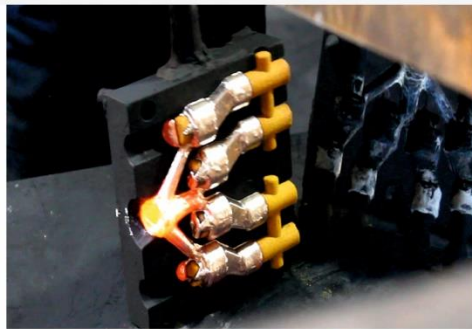

گروه تولیدی شرکت برلیان