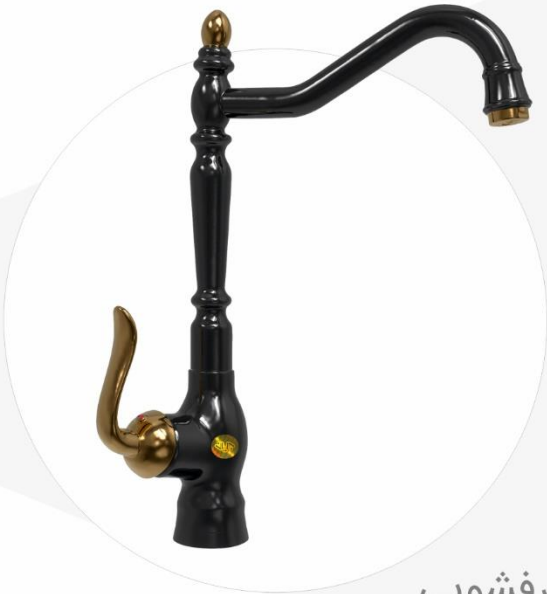

دالکی

ظرفشویی

	Chrome	(کروم)
	Golden	(طلایی)
	Golden Smoke	(دودی طلایی)
	Golden white	(سفید طلایی)
	Chrome white	(سفید کروم)
	Golden chrome	(کروم طلایی)

Choose your favorite color