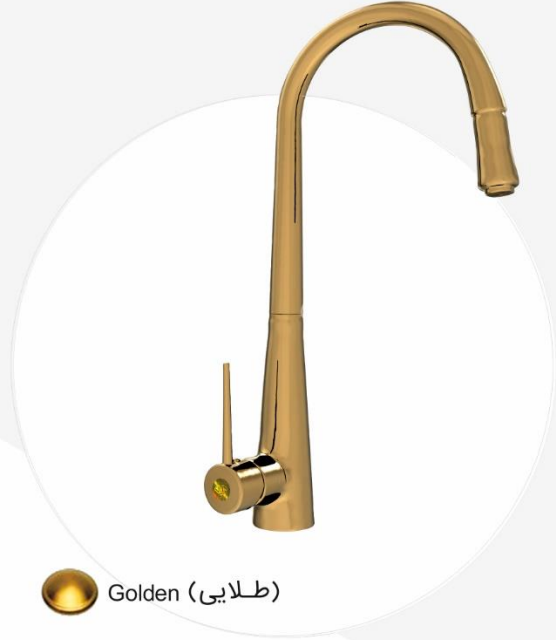

Dalaki

دالکی

شاوری

تک منظوره (بدون تصفیه)