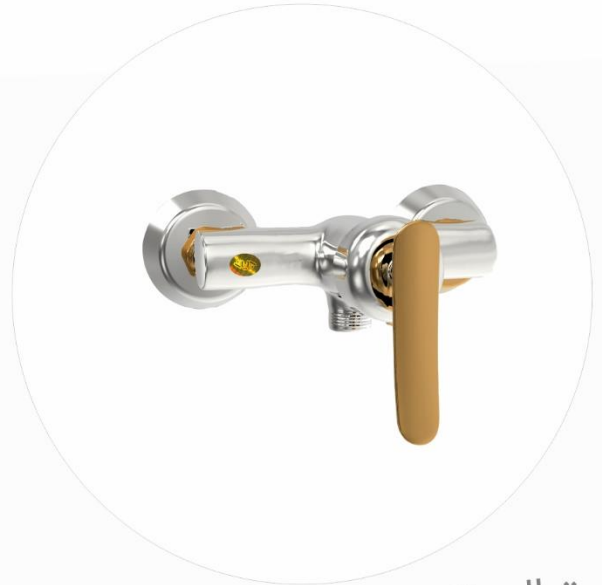

توالت

	Chrome	(کروم)
	Golden	(طلایی)
	Golden White	(سفید طلایی)
	Chrome White	(سفید کروم)
	Golden Chrome	(کروم طلایی)

Choose your favorite color