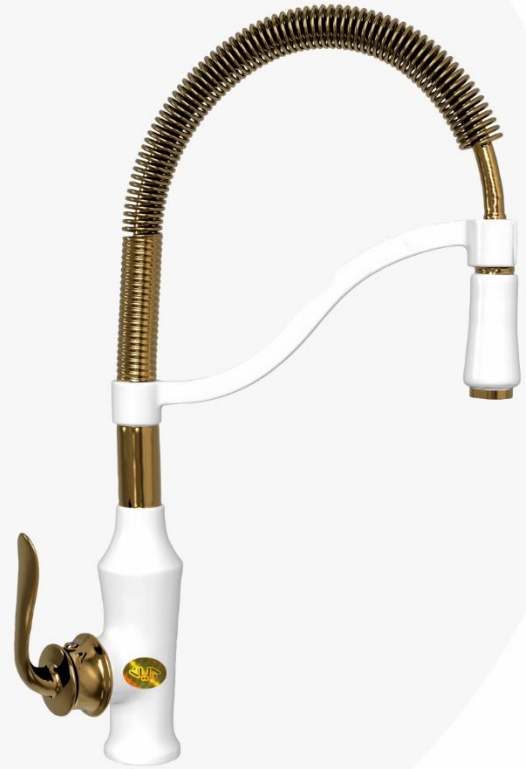

Alvand

Kitchen Taps

Alvand
الوند
ظرفشویی
دومنظوره (تصفیه‌دار)

 Golden (طلایی)

 Chrome (کروم)

 Golden White (سفید طلایی)

Showeri
Mehran
Kitchen Taps

Chrome (کروم)

Golden White (سفید طلائی)

Golden (طلائی)

Mehran

مهران

شاوری

تک منظوره (بدون تصفیه)

Showeri

Simineh