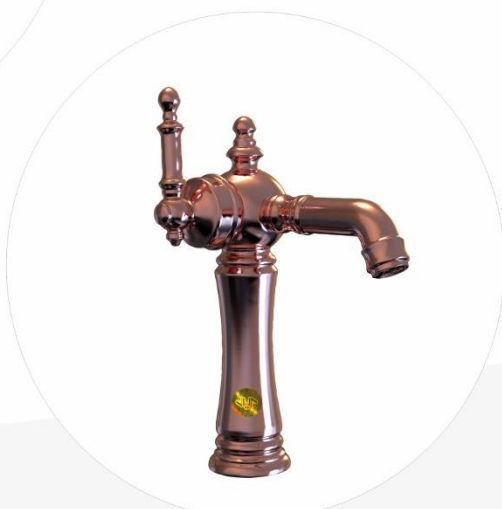

روشویی

کیفیت بالا با محصولات برلیان

مارون نام رودخانه‌ای است که از رشته کوه زاگرس سرچشمه می‌گیرد و در استان خوزستان جریان می‌یابد. آب رودخانه مارون از کیفیت بسیار خوبی برخوردار است.