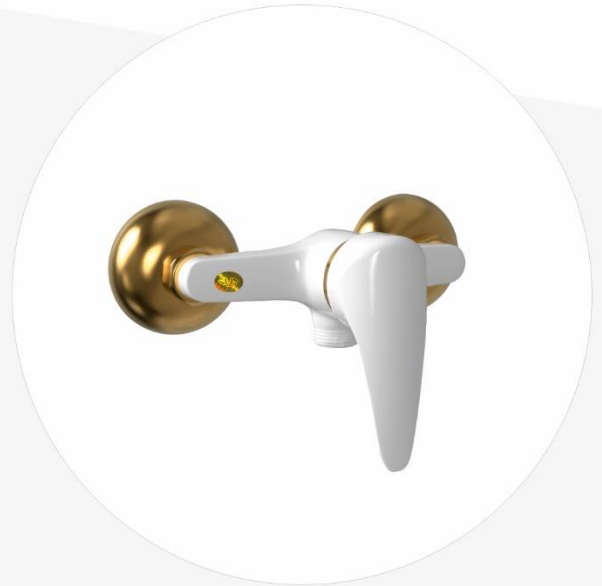

ارس

دوش

روشویی

ظرفشویی

توالت

- | | | |
|---|---------------|--------------|
|  | Chrome | (کروم) |
|  | Golden | (طلایی) |
|  | Golden white | (سفید طلایی) |
|  | Chrome white | (سفید کروم) |
|  | Golden chrome | (کروم طلایی) |