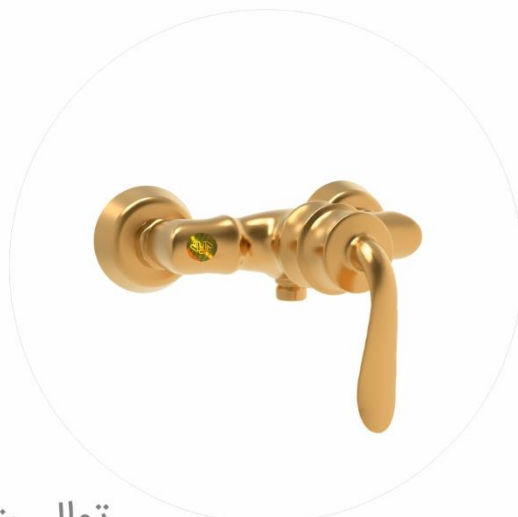

Choose your favorite color

Maroon

-  Chrome (کروم)
-  Rose Gold (رزگلد)
-  Matte Chrome (کروم مات)
-  Matte Gold (طلامات)

مارون

Choose your favorite color

توالت

دوش

روشویی (پایه بلند)

مهران

دوش

توالت

روشویی

روشویی (پایه بلند)

ظرفشویی

- | | | |
|---|---------------|--------------|
|  | Chrome | (کروم) |
|  | Golden | (طلایی) |
|  | Matte Gold | (طلا مات) |
|  | Golden White | (سفید طلایی) |
|  | Chrome White | (سفید کروم) |
|  | Golden Chrome | (کروم طلایی) |

Choose your favorite color

Karkheh

Choose your favorite color

Chrome (کروم)

Metallic Golden White (سفید طلایی متالیک)

کرخه

توالت

دوش