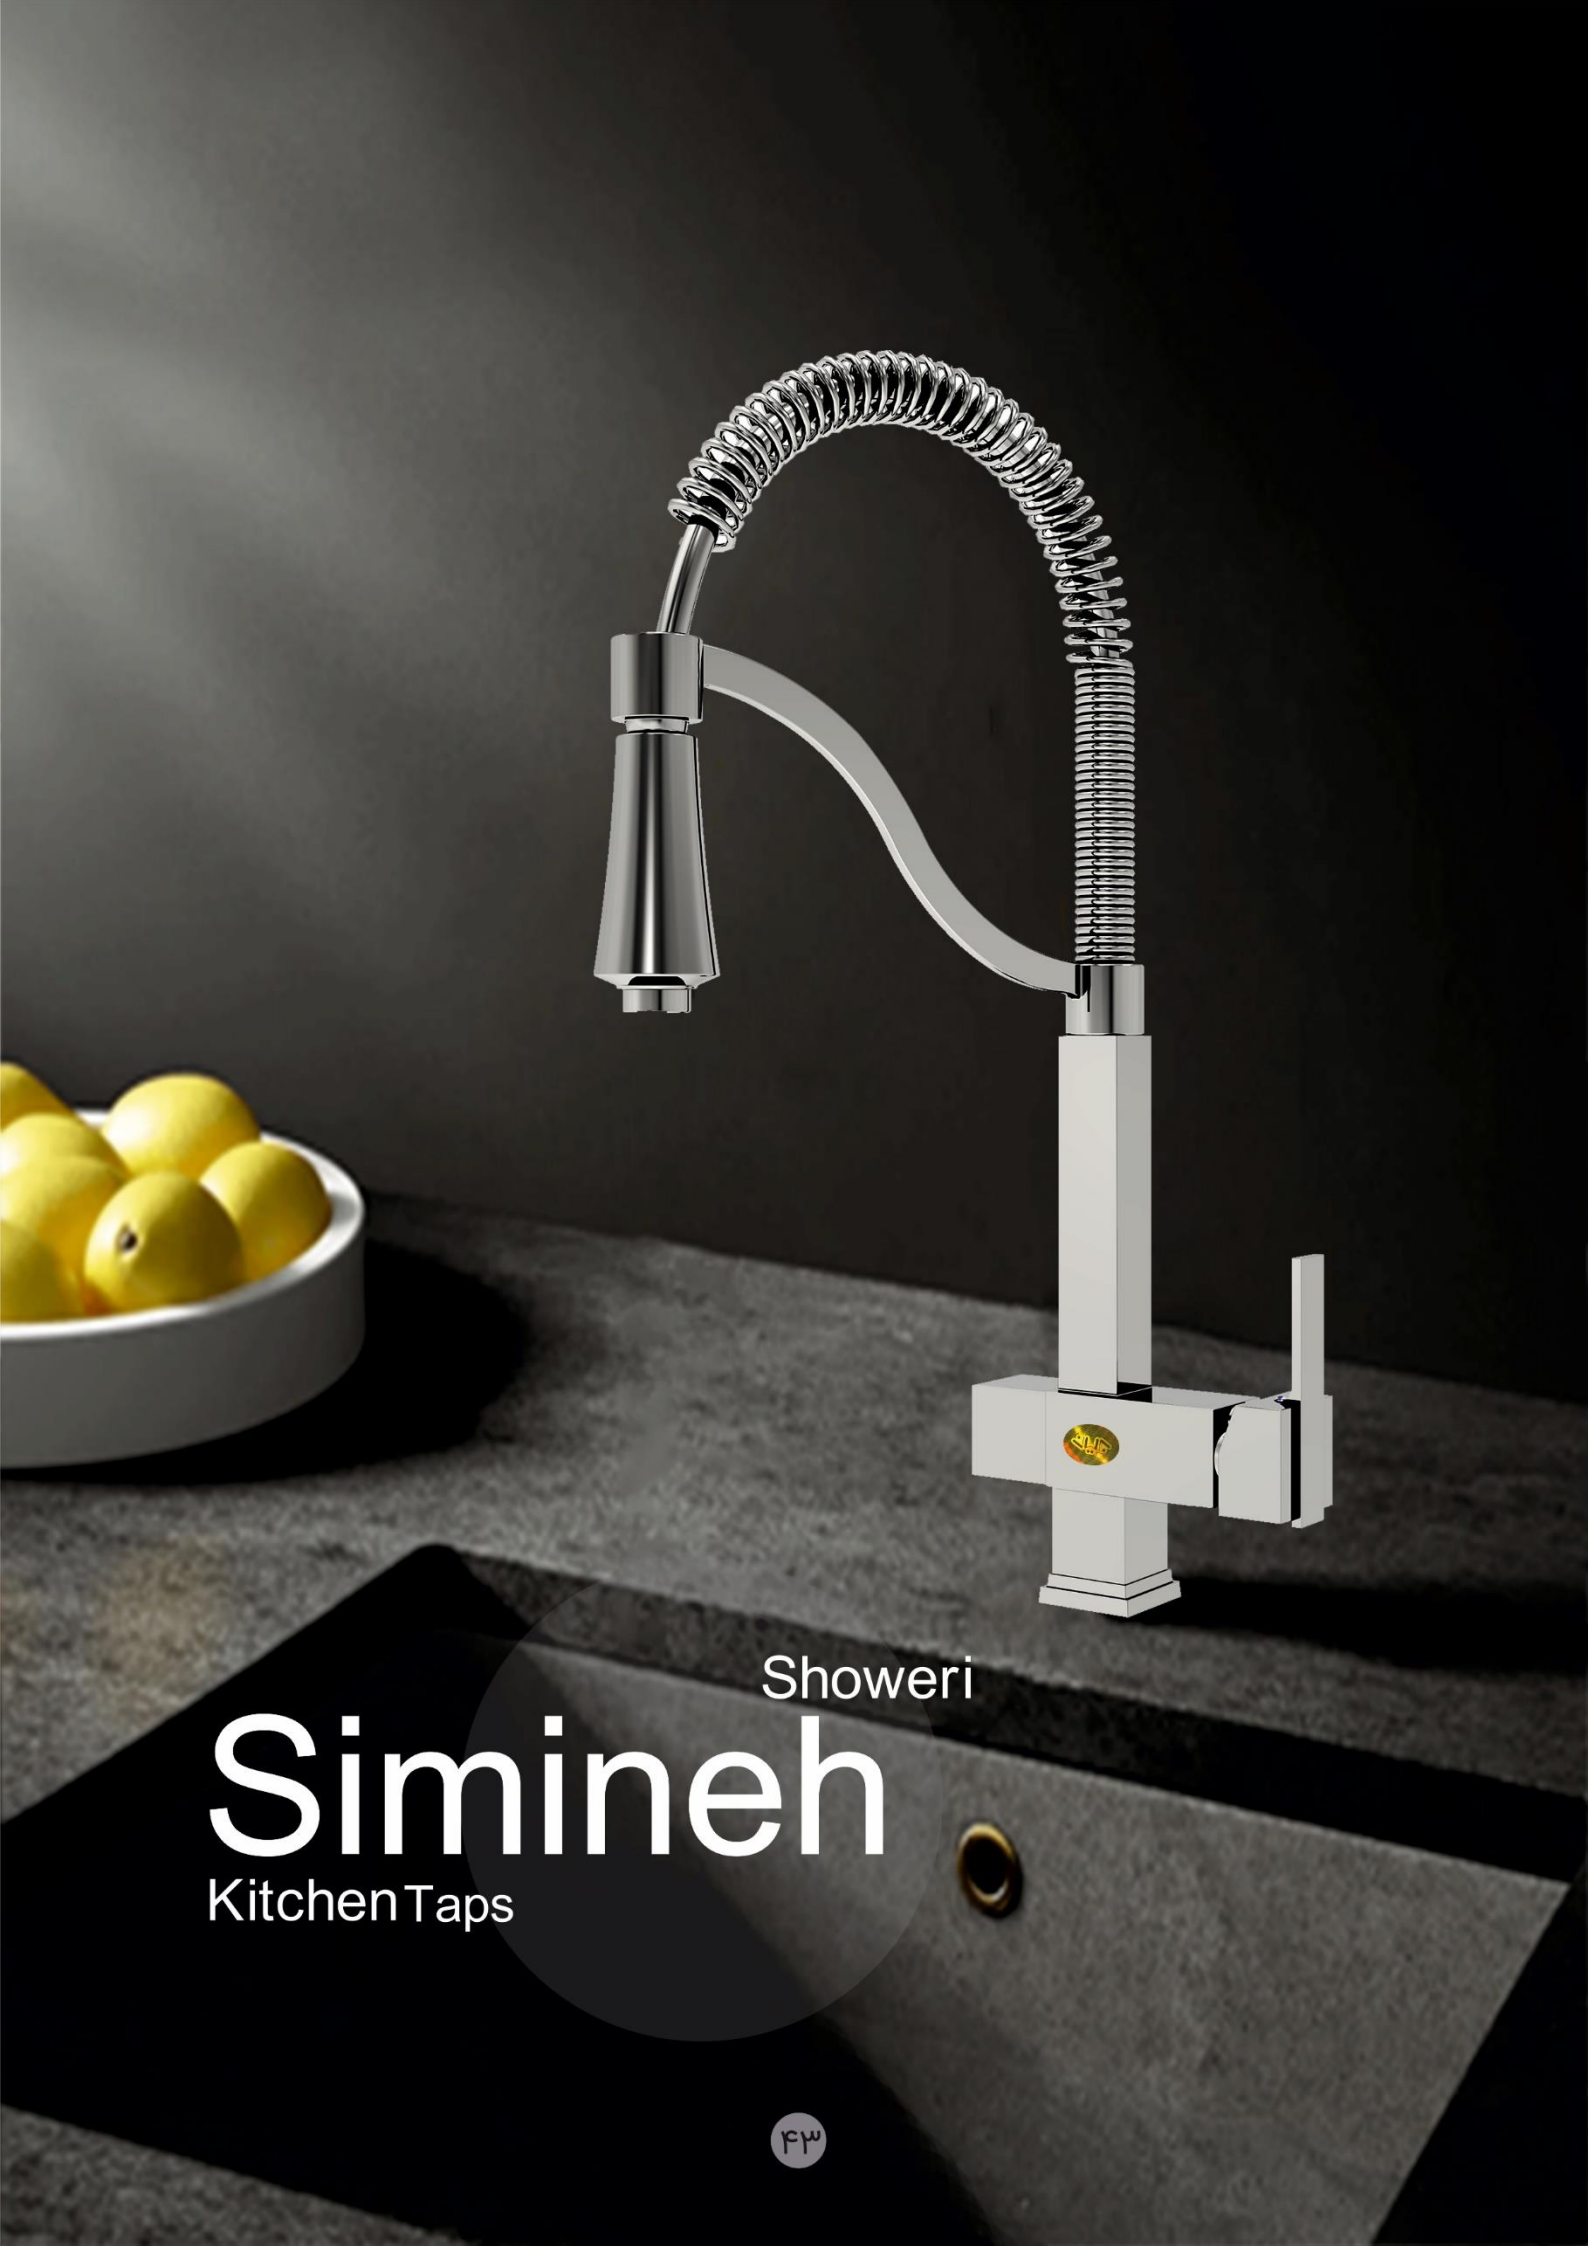

Golden White (سفید طلائی)

Golden (طلائی)

Mehran

مهران

شاوری

تک منظوره (بدون تصفیه)

Showeri

Simineh

Kitchen Taps

Simineh

سیمینه

شاوری

تک منظوره
(بدون تصفیه)

دو منظوره
(تصفیه دار)

 Chrome (کروم)

Unique

Shower set

عَلَمِ یونیکا

تک کاره کروم
Chrome

دوکاره کروم

کد ۲۰۲۰

ابعاد سر دوش: ۲۵ × ۲۵

Chrome

دوکاره سفیدطلایی