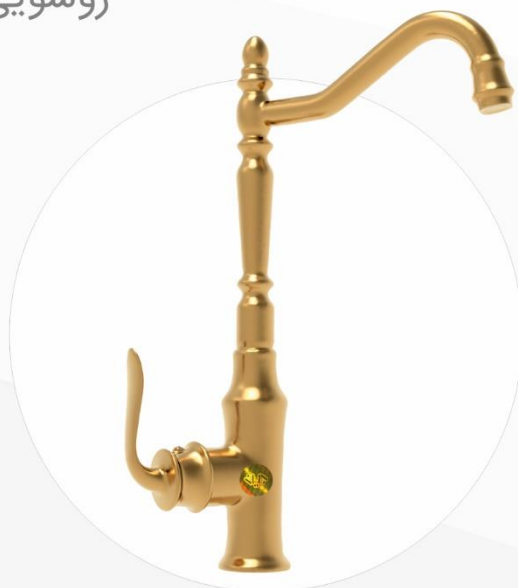

Choose your favorite color

Maroon

-  Chrome (کروم)
-  Rose Gold (رزگلد)
-  Matte Chrome (کروم مات)
-  Matte Gold (طلامات)

مارون

Choose your favorite color

توالت

دوش

روشویی (پایه بلند)

مهران

دوش

توالت

روشویی

روشویی (پایه بلند)

ظرفشویی

- | | | |
|---|---------------|--------------|
|  | Chrome | (کروم) |
|  | Golden | (طلایی) |
|  | Matte Gold | (طلا مات) |
|  | Golden White | (سفید طلایی) |
|  | Chrome White | (سفید کروم) |
|  | Golden Chrome | (کروم طلایی) |

Choose your favorite color

Karkheh

Choose your favorite color

Chrome (کروم)

Metallic Golden White (سفید طلایی متالیک)

کرخه

توالت

دوش